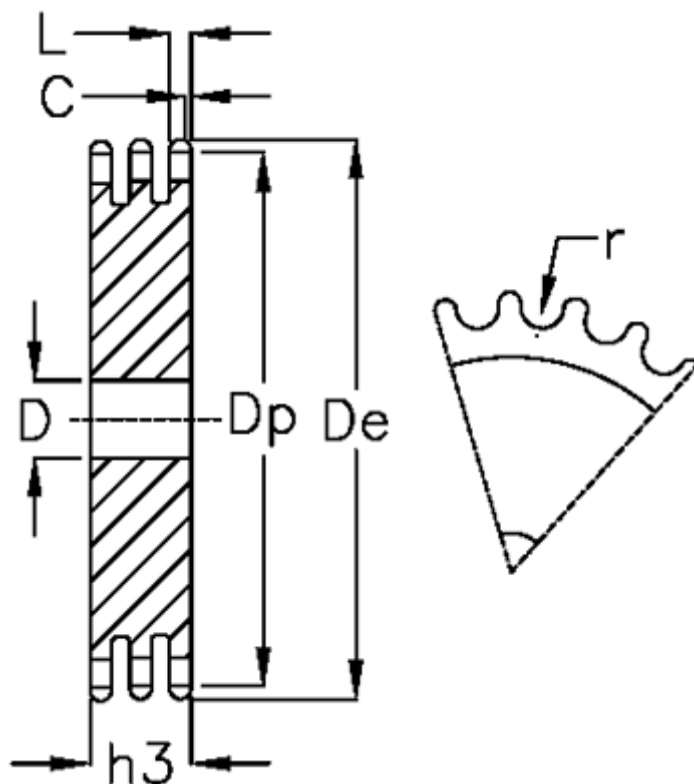

Varenummer: 616023010013
Beskrivelse: Pladehjul 24 B-3 Z=13 triplex

Mål

Antal tænder	= 13	L = 23.6
C	= 4	r = 25.4
D	= 25	
De	= 174.2	
Dp	= 159.18	
For kædebetegnelse	= 24 B-3	
For kæde størrelse	= 1 1/2 x 1	
h3	= 120.3	